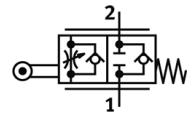

# Precisiedebietregelaar met terugslag GG-1/8

Artikelnummer: 10890

FESTO

met rolhefboom en instelbaar basisdebiet.  
Einde productie. Leverbaar tot 2011.

## Informatieblad

Kenmerk	Waarde
Ventiefunctie	Precisiedebietregelaar met terugslagfunctie
Pneumatische aansluiting 1	G1/8
Pneumatische aansluiting 2	G1/8
Soort bediening	mechanisch
Instelelement	Rolhefboom
Soort bevestiging	met doorgaande boring
Normaal nominaal debiet in smoorrichting	280 l/min
Normaal nominaal debiet in terugslagrichting	240 ... 350 l/min
Werkdruk	0,3 ... 10 bar
Omgevingstemperatuur	-10 ... 60 °C
Materiaal - informatie behuizing	aluminum kneedlegering
Bedrijfsmedium	gefilterde, niet-geoliede perslucht gefilterde, geoliede perslucht
Inbouwpositie	willekeurig
Lagertemperatuur	-10 ... 60 °C
Mediumtemperatuur	-10 ... 60 °C
Productgewicht	380 g
Materiaal - tip	LABS-houdende stoffen inbegrepen
Materiaal - informatie dichtingen	NBR