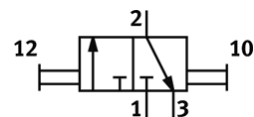

Handschuifventiel W-3-1/4-NPT

Artikelnummer: 10415

FESTO

3/2-wegfunctie, bistabiel

Dit product is enkel via Festo Amerika verkrijgbaar.

Dit type is ook geschikt voor vacuüm. Vacuümaansluiting aan 1 (P).

Einde productie. Leverbaar tot 2012.

Informatieblad

Kenmerk	Waarde
Pneumatische aansluiting 1	NPT1/4-18
Pneumatische aansluiting 2	NPT1/4-18