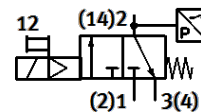

Elektromagnetinis skirstytuvas VSVA-BT-M32CS2-MH-A2-1T1L-PZ

Gaminio numeris: 8171469

Naujas

FESTO

Tech. Duomenys

Savybės	Reikšmė
Skirstytuvo funkcija	3/2 uždaras, vienos ritės
Veikimo būdas	elektrinis
Plotis	18 mm
Standartinis nominalus srauto debitas	125 l/min
Nominalus oro pralaidumas nuorinant.	125 l/min
Operating pressure MPa	0,3 ... 1 MPa
Darbinis slėgis	3 ... 10 bar
Konstrukcija	Mažytė vieta
Numetimo tipas	mechaninė spyruoklė Oro spyruoklė
Apsaugos klasė	IP65
Sandarinimo principas	švelnus
Montavimo pozicija	Bet koks
Rankinis valdymas	Stūmimas
Valdymo tipas	valdoma
Valdomas oro tiekimas	Vidinis
Srauto kryptis	nereversuojamas
Overlap	Underlap
Signal status display	Yellow LED, valve control Green LED, pressure switch, exhausted status
Switching position sensing	Via pressure switch, exhausted status
Budėjimo ciklas	100 %
Didž.teigiamas testavimo impulsas prie loginio 0	2.000 μs
Didž.neigiamas testavimo impulsas prie loginio 1	1.200 μs
Nominali darbinė nuolatinė įtampa	24 V
Ritės charakteristikos duomenys	24 V DC: 1.6 W
Leistini įtampų svyravimai	+/- 10 %
Darbinė terpė	Suslėgto oro kokybė pagal ISO8573-1:2010 [7:4:4]
Reikalavimai darbinei ir valdymo terpei	Negalima naudoti tepamo oro.
Atsparumas vibracijoms	Tinkamumo transportui patikra, 2 sunkumo lygio pagal FN 942017-4 ir EN 60068-2-6
Atsparumas smūgiams	Shock test with severity level 2 in accordance with FN 942017-5 and EN 60068-2-27
Atsparumo korozijai klasė CRC	0 - No corrosion stress
PWIS conformity	VDMA24364-B1/B2-L
Terpės temperatūra	-5 ... 50 °C
Valdymo terpė	Suslėgto oro kokybė pagal ISO8573-1:2010 [7:4:4]
Aplinkos temperatūra	-5 ... 50 °C
MTTF, subcomponent	443 years, pressure switch
Produkto svoris	110 g
Elektrinis pajungimas	Plug-in
Montavimo tipas	Ant pajungimo pado
Pneumatinis pajungimas, portas 2	G1/8
Pneumatinis pajungimas, portas 4	G1/8
Informacija	atitinka RoHS
Material seals	HNBR NBR
Material housing	PA - sustiprintas
Material screws	Plienas, cinkuotas
Komutavimo elemento funkcija	Normaliai uždaras kontaktas