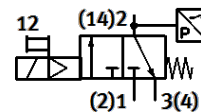

Elektromagnetinis skirstytuvas VSVA-BT-M32CS2-MH-A2-1T5L-PA

Gaminio numeris: 8171467

Naujas

FESTO

Tech. Duomenys

Savybės	Reikšmė
Skirstytuvo funkcija	3/2 uždaras, vienos ritės
Veikimo būdas	elektrinis
Plotis	18 mm
Standartinis nominalus srauto debitas	125 l/min
Nominalus oro pralaidumas nuorinant.	125 l/min
Operating pressure MPa	0,3 ... 1 MPa
Darbinis slėgis	3 ... 10 bar
Konstrukcija	Mažytė vieta
Numetimo tipas	mechaninė spyruoklė Oro spyruoklė
Apsaugos klasė	IP65
Sandarinio principas	švelnus
Montavimo pozicija	Bet koks
Rankinis valdymas	Stūmimas
Valdymo tipas	valdoma
Valdomas oro tiekimas	Vidinis
Srauto kryptis	nereversuojamas
Overlap	Underlap
Signal status display	Yellow LED, valve control Green LED, pressure switch, exhausted status
Switching position sensing	Via pressure switch, exhausted status
Budėjimo ciklas	100 %
Didž.teigiamas testavimo impulsas prie loginio 0	2.000 μs
Didž.neigiamas testavimo impulsas prie loginio 1	1.200 μs
Nominali darbinė nuolatinė įtampa	24 V
Ritės charakteristikos duomenys	24 V DC: 1.6 W
Leistini įtampų svyravimai	+/- 10 %
Darbinė terpė	Suslėgto oro kokybė pagal ISO8573-1:2010 [7:4:4]
Reikalavimai darbinei ir valdymo terpei	Negalima naudoti tepamo oro.
Atsparumas vibracijoms	Tinkamumo transportui patikra, 2 sunkumo lygio pagal FN 942017-4 ir EN 60068-2-6
Atsparumas smūgiams	Shock test with severity level 2 in accordance with FN 942017-5 and EN 60068-2-27
Atsparumo korozijai klasė CRC	0 - No corrosion stress
PWIS conformity	VDMA24364-B1/B2-L
Terpės temperatūra	-5 ... 50 °C
Valdymo terpė	Suslėgto oro kokybė pagal ISO8573-1:2010 [7:4:4]
Aplinkos temperatūra	-5 ... 50 °C
MTTF, subcomponent	443 years, pressure switch
Produkto svoris	110 g
Elektrinis pajungimas	Plug-in
Montavimo tipas	Ant pajungimo pado
Pneumatinis pajungimas, portas 2	G1/8
Pneumatinis pajungimas, portas 4	G1/8
Informacija	atitinka RoHS
Material seals	HNBR NBR
Material housing	PA - sustiprintas
Material screws	Plienas, cinkuotas
Komutavimo elemento funkcija	Normaliai uždaras kontaktas