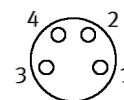

## Tech. Duomenys

Savybės	Reikšmė
Atitinka standartus	Core colours and connection numbers to EN 60947-5-2 EN 61076-2-104
Cable identification	With inscription label holder
Electrical connection 1, function	Field device side
Electrical connection 1, design	apvalus
Electrical connection 1, connection type	Kištuvo lizdas
Electrical connection 1, cable outlet	Angled
Electrical connection 1, connection technology	M8x1, A-coded to EN 61076-2-104
Electrical connection 1, number of pins/wires	4
Electrical connection 1, occupied pins/wires	4
Electrical connection 1, type of mounting	Screw lock with A/F9
Electrical connection 2, function	Controller side
Electrical connection 2, connection type	Kabelis
Electrical connection 2, connection technology	atviri laidai
Electrical connection 2, number of pins/wires	4
Electrical connection 2, occupied pins/wires	4
Nominalus DC įtampos lygis	0 ... 30 V
Nominalus AC įtampos lygis	0 ... 30 V
Leistina srovės apkrova prie 40°C	4 A
Atsparumas smūgiams	0,8 kV
Kabelio ilgis	5 m
Kabelio priedas	Statiniam panaudojimui
Laido bandymo sąlygos	Bandyamas pagal užklausimą
Bending radius, fixed cable installation	≥ 14 mm
Kabelio skersmuo	4,5 mm
Kabelio struktūra	4x0,25
Nominalus laidininko skerspjuvis	0,25 mm <sup>2</sup>
Laido galai	Sheath removed Cut off bluntly
Apsaugos klasė	IP65 IP68 IP69K
Note on degree of protection	Sumontuotas
Aplinkos temperatūra	-25 ... 70 °C
CE ženklas (žr. deklaraciją)	in accordance with EU RoHS directive
UKCA marking (see declaration of conformity)	To UK RoHS instructions
PWIS conformity	VDMA24364-B2-L
Švaros klasė	ISO class 4
Informacija	atitinka RoHS
Užterštumo laipsnis	3
Atsparumo korozijai klasė CRC	2 - Moderate corrosion stress
Material cable sheath	PVC
Kabelio apvalkalo spalva	pilkas
Material housing	TPE-U(PU)
Korpuso spalva	Juodas
Material screw-type lock	Nickel-plated brass
Material seals	NBR
Material electrical contact	Gold-plated copper alloy
Material insulation	PVC