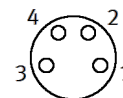

Pajungimo kabelis

NEBB-M8G4-P-10-LE4

Gaminio numeris: 8066663

FESTO

Tech. Duomenys

Savybės	Reikšmė
Atitinka standartus	Core colours and connection numbers to EN 60947-5-2 EN 61076-2-104
Cable identification	With inscription label holder
Electrical connection 1, function	Field device side
Electrical connection 1, design	apvalus
Electrical connection 1, connection type	Kištuvo lizdas
Electrical connection 1, cable outlet	Tiesus
Electrical connection 1, connection technology	M8x1, A-coded to EN 61076-2-104
Electrical connection 1, number of pins/wires	4
Electrical connection 1, occupied pins/wires	4
Electrical connection 1, type of mounting	Screw lock with A/F9
Electrical connection 2, function	Controller side
Electrical connection 2, connection type	Kabelis
Electrical connection 2, connection technology	atviri laidai
Electrical connection 2, number of pins/wires	4
Electrical connection 2, occupied pins/wires	4
Nominalus DC įtampos lygis	0 ... 30 V
Nominalus AC įtampos lygis	0 ... 30 V
Leistina srovės apkrova prie 40°C	4 A
Atsparumas smūgiams	0,8 kV
Kabelio ilgis	10 m
Kabelio priedas	Statiniam panaudojimui
Laido bandymo sąlygos	Bandyamas pagal užklausimą
Bending radius, fixed cable installation	≥ 14 mm
Kabelio skersmuo	4,5 mm
Kabelio struktūra	4x0,25
Nominalus laidininko skerspjuvis	0,25 mm ²
Laido galai	Sheath removed Cut off bluntly
Apsaugos klasė	IP65 IP68 IP69K
Note on degree of protection	Sumontuotas
Aplinkos temperatūra	-25 ... 70 °C
CE ženklas (žr. deklaraciją)	in accordance with EU RoHS directive
UKCA marking (see declaration of conformity)	To UK RoHS instructions
PWIS conformity	VDMA24364-B2-L
Švaros klasė	ISO class 4
Informacija	atitinka RoHS
Užterštumo laipsnis	3
Atsparumo korozijai klasė CRC	2 - Moderate corrosion stress
Material cable sheath	PVC
Kabelio apvalkalo spalva	pilkas
Material housing	TPE-U(PU)
Korpuso spalva	Juodas
Material screw-type lock	Nickel-plated brass
Material seals	NBR
Material electrical contact	Gold-plated copper alloy
Material insulation	PVC