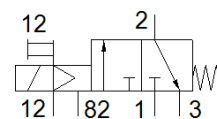

# Elektromagnetinis skirstytuvas VUVS-LT25-M32C-MZD-G14-F8-1B2

Gaminio numeris: 8035172

FESTO

## Tech. Duomenys

Savybės	Reikšmė
Skirstytuvo funkcija	3/2 uždaras, vienos ritės
Veikimo būdas	elektrinis
Skirstytuvo dydis	26,5 mm
Standartinis nominalus srauto debitas	1.000 l/min
Operating pressure MPa	-0,09 ... 1 MPa
Darbinis slėgis	-0,9 ... 10 bar
Konstrukcija	Mažytė vieta
Numetimo tipas	mechaninė spyruoklė
Leidimas	c UL us - Recognized (OL)
Apsaugos klasė	IP65 su šakute pagal IEC 60529
Nominalus dydis	6,9 mm
Oro išmetimo funkcija	droselijuojamas
Sandarinio principas	švelnus
Montavimo pozicija	Bet koks
Rankinis valdymas	fiksavimas Stūmimas
Valdymo tipas	valdoma
Valdomas oro tiekimas	išorinis
Srauto kryptis	nereversuojamas
Overlap	Underlap
Pilot pressure MPa	0,25 ... 1 MPa
Valdymo slėgis	2,5 ... 10 bar
b reikšmė	0,4
C reikšmė	4,4 l/sbar
Išjungimo laikas	23 ms
Ijungimo laikas	10 ms
Budėjimo ciklas	100 %
Didž.teigiamas testavimo impulsas prie loginio 0	2.000 μs
Didž.neigiamas testavimo impulsas prie loginio 1	3.600 μs
Ritės charakteristikos duomenys	24 V DC: 3.3 W
Leistini įtampos svyravimai	+/- 10 %
Darbinė terpė	Suslėgto oro kokybė pagal ISO8573-1:2010 [7:4:4]
Reikalavimai darbinei ir valdymo terpei	Galima naudoti oro tepimą (pradėjus tepti, tolimesniam darbui oro tepimas būtinas)
Atsparumo korozijai klasė CRC	2 - Moderate corrosion stress
PWIS conformity	VDMA24364-B1/B2-L
Terpės temperatūra	-5 ... 60 °C
Valdymo terpė	Suslėgto oro kokybė pagal ISO8573-1:2010 [7:4:4]
Aplinkos temperatūra	-5 ... 60 °C
Produkto svoris	260 g
Elektrinis pajungimas	Plug pattern type B to EN 175301-803 To industry standard (11 mm)
Montavimo tipas	prie kolektorinės plokštės Su kiauryme