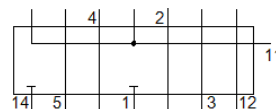

Vertikali oro pajungimo plokštė

VABF-S2-1-P1A14-G38

Gaminio numeris: 8000536

FESTO

Tech. Duomenys

Savybės	Reikšmė
Plotis	42 mm
Paremtas standartu	ISO 5599-2
Montavimo pozicija	Bet koks
Pneumatiniai elementai montuojami vienas ant kito	Alternatyvus suslėgto oro pajungimas į 1 ir 14
Operating pressure MPa	-0,09 ... 1 MPa
Darbinis slėgis	-0,9 ... 10 bar
Standartinis nominalus srauto debitas	1.300 l/min
CE ženklas (žr. deklaracija)	atitinka EU reikalvimus slėgio indams
UKCA marking (see declaration of conformity)	To UK instructions for electrical equipment
Darbinė terpė	Suslėgto oro kokybė pagal ISO8573-1:2010 [7:4:4]
Reikalavimai darbinei ir valdymo terpei	Galima naudoti oro tepimą (pradėjus tepti, tolimesniam darbui oro tepimas būtinas)
Atsparumo korozijai klasė CRC	0 - No corrosion stress
PWIS conformity	VDMA24364-B1/B2-L
Apsaugos klasė	IP65 NEMA 4
Aplinkos temperatūra	-5 ... 50 °C
Produkto svoris	340 g
vertikalaus tvirtinimo būdas	ant maitinimo bloko ant individualios plokštės
Informacija	atitinka RoHS
Material housing	Padengtas aliuminiu