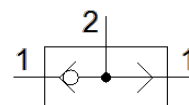

ARBA vartai OS-1/4-B

Gaminio numeris: 6682

FESTO

Tech. Duomenys

Savybės	Reikšmė
Skirstytuvo funkcija	ARBA funkcija
Pneumatinis pajungimas, portas 1	G1/4
Pneumatinis pajungimas, portas 2	G1/4
Montavimo tipas	Su kiauryme
Standartinis nominalus srauto debitas	1.170 l/min
Darbinis slėgis	1 ... 10 bar
Aplinkos temperatūra	-10 ... 60 °C
Material housing	Aliuminio liejinys
Darbinė terpė	Suslėgto oro kokybė pagal ISO8573-1:2010 [7:-:-]
Nominalus dydis	6,5 mm
Montavimo pozicija	Bet koks
Reikalavimai darbinei ir valdymo terpei	Galima naudoti oro tepimą (pradėjus tepti, tolimesniam darbui oro tepimas būtinas)
PWIS conformity	VDMA24364-B1/B2-L
Terpės temperatūra	-10 ... 60 °C
Produkto svoris	110 g
Pneumatinis pajungimas, portas 3	G1/4
Informacija	atitinka RoHS
Material seals	NBR