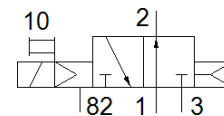

Elektromagnetinis skirstytuvas VUVS-L25-M32U-AD-G14-F8

Gaminio numeris: 575486

FESTO

Tech. Duomenys

Savybės	Reikšmė
Skirstytuvo funkcija	3/2 atviras, vienos ritės
Veikimo būdas	elektrinis
Skirstytuvo dydis	26,5 mm
Standartinis nominalus srauto debitas	1.000 l/min
Operating pressure MPa	0,25 ... 1 MPa
Darbinis slėgis	2,5 ... 10 bar
Konstrukcija	Stūmoklio šliaužiklis
Numetimo tipas	Oro spyruoklė
Leidimas	c UL us - Recognized (OL)
Maritime classification	see certificate
Skyriaus sertifikatas	DNVGL-TAA000011J
Nominalus dydis	6,3 mm
Oro išmetimo funkcija	droseliuojamas
Sandarinio principas	švelnus
Montavimo pozicija	Bet koks
Rankinis valdymas	fiksavimas Stūmimas
Valdymo tipas	valdoma
Valdomas oro tiekimas	Vidinis
Srauto kryptis	nereversuojamas
Overlap	Positive overlap
b reikšmė	0,3
C reikšmė	4,2 l/sbar
Išjungimo laikas	26 ms
Ijungimo laikas	12 ms
Didž.teigiamas testavimo impulsas prie loginio 0	2.000 μs
Didž.neigiamas testavimo impulsas prie loginio 1	3.600 μs
Darbinė terpė	Suslėgto oro kokybė pagal ISO8573-1:2010 [7:4:4]
Reikalavimai darbinei ir valdymo terpei	Galima naudoti oro tepimą (pradėjus tepti, tolimesniam darbui oro tepimas būtinas)
Atsparumas vibracijoms	Tinkamumo transportui patikra, 2 sunkumo lygio pagal FN 942017-4 ir EN 60068-2-6
Atsparumas smūgiams	Shock test with severity level 2 in accordance with FN 942017-5 and EN 60068-2-27
Atsparumo korozijai klasė CRC	2 - Moderate corrosion stress
PWIS conformity	VDMA24364-B1/B2-L
Terpės temperatūra	-10 ... 60 °C
Valdymo terpė	Suslėgto oro kokybė pagal ISO8573-1:2010 [7:4:4]
Aplinkos temperatūra	-10 ... 60 °C
Produkto svoris	244 g
Montavimo tipas	prie kolektorinės plokštės Su kiauryme Pasirenkamas
Prapučiamos tūtos jungtis	Be kanalo
Valdomas išmetimo portas 82	M5
Pneumatinis pajungimas, portas 1	G1/4