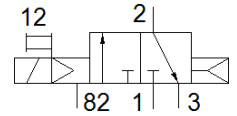

Elektromagnetinis skirstytuvas VUVS-L25-M32C-AD-G14-F8

Gaminio numeris: 575471

FESTO

Tech. Duomenys

Savybės	Reikšmė
Skirstytuvo funkcija	3/2 uždaras, vienos ritės
Veikimo būdas	elektrinis
Skirstytuvo dydis	26,5 mm
Standartinis nominalus srauto debitas	1.000 l/min
Operating pressure MPa	0,25 ... 1 MPa
Darbinis slėgis	2,5 ... 10 bar
Konstrukcija	Stūmoklio šliaužiklis
Numetimo tipas	Oro spyruoklė
Leidimas	c UL us - Recognized (OL)
Maritime classification	see certificate
Skyriaus sertifikatas	DNVGL-TAA000011J
Nominalus dydis	6,3 mm
Oro išmetimo funkcija	droseliuojamas
Sandaravimo principas	švelnus
Montavimo pozicija	Bet koks
Rankinis valdymas	fiksavimas Stūmimas
Valdymo tipas	valdoma
Valdomas oro tiekimas	Vidinis
Srauto kryptis	nereversuojamas
Overlap	Positive overlap
b reikšmė	0,3
C reikšmė	4,7 l/sbar
Išjungimo laikas	26 ms
Ijungimo laikas	13 ms
Didž.teigiamas testavimo impulsas prie loginio 0	2.000 μs
Didž.neigiamas testavimo impulsas prie loginio 1	3.600 μs
Darbinė terpė	Suslėgto oro kokybė pagal ISO8573-1:2010 [7:4:4]
Reikalavimai darbinei ir valdymo terpei	Galima naudoti oro tepimą (pradėjus tepti, tolimesniam darbui oro tepimas būtinas)
Atsparumas vibracijoms	Tinkamumo transportui patikra, 2 sunkumo lygio pagal FN 942017-4 ir EN 60068-2-6
Atsparumas smūgiams	Shock test with severity level 2 in accordance with FN 942017-5 and EN 60068-2-27
Atsparumo korozijai klasė CRC	2 - Moderate corrosion stress
PWIS conformity	VDMA24364-B1/B2-L
Terpės temperatūra	-10 ... 60 °C
Valdymo terpė	Suslėgto oro kokybė pagal ISO8573-1:2010 [7:4:4]
Aplinkos temperatūra	-10 ... 60 °C
Produkto svoris	244 g
Montavimo tipas	prie kolektorinės plokštės Su kiauryme Pasirenkamas
Prapučiamos tūtos jungtis	Be kanalo
Valdomas išmetimo portas 82	M5
Pneumatinis pajungimas, portas 1	G1/4