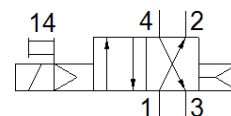

Elektromagnetinis skirstytuvas VUVB-L-M42-AD-T516-2AC1

Gaminio numeris: 568301

FESTO

Šis produktas galimas tik užsakius iš Festo USA.

Tech. Duomenys

Savybės	Reikšmė
Skirstytuvo funkcija	4/2 vienos ritės
Veikimo būdas	elektrinis
Skirstytuvo dydis	20 mm
Standartinis nominalus srauto debitas	800 l/min
Darbinis slėgis	2 ... 8 bar
Konstrukcija	Stūmoklio šliaužiklis
Numetimo tipas	Oro spyruoklė
Apsaugos klasė	IP65
Nominalus dydis	7 mm
Oro išmetimo funkcija	nedroseliuojantis
Sandarinio principas	švelnus
Montavimo pozicija	Bet koks
Rankinis valdymas	fiksavimas Stūmimas
Valdymo tipas	valdoma
Valdomas oro tiekimas	Vidinis
Srauto kryptis	nereversuojamas
Valdymo slėgis	2 ... 8 bar
Išjungimo laikas	25 ms
Ijungimo laikas	25 ms
Ritės charakteristikos duomenys	110 V AC: 50/60 Hz, pick-up power 3.1 VA, holding power 2.2 VA
Atsparumas smūgiams	2,5 kV
Užterštumo laipsnis	3
Leistini įtampos svyravimai	+/- 10 %
Darbinė terpė	Suslėgto oro kokybė pagal ISO8573-1:2010 [7:4:4]
Reikalavimai darbinei ir valdymo terpei	Galima naudoti oro tepimą (pradėjus tepti, tolimesniam darbui oro tepimas būtinas)
CE ženklas (žr. deklaraciją)	atitinka EU reikalavimus žemose įtampose
Atsparumo korozijai klasė CRC	1
Saugojimo temperatūra	-20 ... 40 °C
Terpės temperatūra	-5 ... 50 °C
Aplinkos temperatūra	-5 ... 50 °C
Maksimalus įtempimo momentas, vožtuvo montavimas	2 Nm
Maksimalus užveržimo momentas, montavimas prie sienos	3 Nm
Produkto svoris	180 g
Elektrinis pajungimas	Kištukas pagal EN 175301-803 C forma
Montavimo tipas	Su kiauryme
Pagalbinis valdymo oro portas 12/14	Pajungimo padas
Valdomas išmetimo portas 84	Be kanalo
Pneumatinis pajungimas, portas 1	QS-5/16
Pneumatinis pajungimas, portas 2	QS-5/16
Pneumatinis pajungimas, portas 3	NPT1/4-18