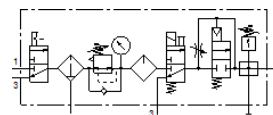

## Tech. Duomenys

Savybės	Reikšmė
Dydis	6
Serijos	MS
Vykdyklio užraktas	Pasukama rankenėlė su užraktu Su priedais, užrakinamas
Montavimo pozicija	vertikalus +/- 5°
Filtravimo laipsnis	40 μm
Kondensato drena	Rankinis pasukimas
Konstrukcija	Tvirtinimo elementas Paleidimo vožtuvas Slėgio jutiklis Įjungimo/išjungimo vožtuvas Filtru regulatorius su manometru Standartinis tepalo išpurškėjas
Valdiklio funkcija	Pastovus išėjimo slėgis su pirminiu slėgio kompensatoriumi su antriniu išmetimu su grįžtamu srautu
Taurės apsauga	Plastikinė apsauga
Manometras	su manometru
Darbinis slėgis	4,5 ... 10 bar
Slėgio valdymo diapazonas	4 ... 9 bar
Standartinis nominalus srauto debitas	2.300 l/min
Ritės charakteristikos duomenys	24 V DC: 2.5 W
Darbinė terpė	Suslėgto oro kokybė pagal ISO8573-1:2010 [7:4:4] Inertinės dujos
Reikalavimai darbinei ir valdymo terpei	Galima naudoti oro tepimą (pradėjus tepti, tolimesniam darbui oro tepimas būtinas)
Atsparumo korozijai klasė CRC	2 - Moderate corrosion stress
PWIS conformity	VDMA24364-B1/B2-L
Saugojimo temperatūra	-10 ... 60 °C
Food-safe	See Supplementary material information
Oro švarumo klasė išėjime	Suslėgto oro kokybė pagal ISO8573-1:2010 [7:4:-]
Terpės temperatūra	-10 ... 50 °C
Aplinkos temperatūra	-10 ... 50 °C
Produkto svoris	4.000 g
Montavimo tipas	su priedais
Pneumatinis pajungimas, portas 1	1/2 NPT
Pneumatinis pajungimas, portas 2	1/2 NPT
Pneumatinis pajungimas, portas 3	G1/2
Informacija	atitinka RoHS
Material housing	Padengtas aliuminiu
Material bowl	PC