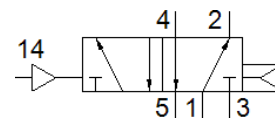

## Tech. Duomenys

Savybės	Reikšmė
Skirstytuvo funkcija	5/2 vienos rūtės
Veikimo būdas	pneumatinė
Plotis	26 mm
Standartinis nominalus srauto debitas	1.100 l/min
Darbinis slėgis	2 ... 10 bar
Konstrukcija	Stūmoklio šliaužiklis
Numetimo tipas	Oro spyruoklė
Nominalus dydis	9 mm
Oro išmetimo funkcija	droselijuojamas
Sandarinimo principas	švelnus
Montavimo pozicija	Bet koks
Atitinka standartus	ISO 15407-1 VDMA 24563
Valdymo tipas	tiesioginis
Srauto kryptis	reversuojamas
Overlap	Positive overlap
Valdymo slėgis	2 ... 10 bar
Vožtuvo srauto greitis	1.400 l/min
Pralaidumas skirstytuvo, montuojamo ant atskiros plokštės.	1.100 l/min
Pralaidumas skirstytuvo, montuojamo į bloką.	1.100 l/min
Išjungimo laikas	30 ms
Įjungimo laikas	18 ms
Darbinė terpė	Suslėgto oro kokybė pagal ISO8573-1:2010 [7:4:4]
Reikalavimai darbinei ir valdymo terpei	Galima naudoti oro tepimą (pradėjus tepti, tolimesniam darbui oro tepimas būtinas)
Atsparumo korozijai klasė CRC	0 - No corrosion stress
PWIS conformity	VDMA24364-B1/B2-L
Terpės temperatūra	-10 ... 60 °C
Sąlyginė oro drėgmė	0 - 90 %
Valdymo terpė	Suslėgto oro kokybė pagal ISO8573-1:2010 [7:4:4]
Aplinkos temperatūra	-10 ... 60 °C
Maksimalus įtempimo momentas, vožtuvo montavimas	1,8 ... 2,2 Nm
Produkto svoris	180 g
Valdomas oro portas 12	Sujungimo plokštė dydis 26 mm, atitinka ISO 15407-1
Valdomas oro portas 14	Sujungimo plokštė dydis 26 mm, atitinka ISO 15407-1
Pneumatinis pajungimas, portas 1	Sujungimo plokštė dydis 26 mm, atitinka ISO 15407-1
Pneumatinis pajungimas, portas 2	Sujungimo plokštė dydis 26 mm, atitinka ISO 15407-1
Pneumatinis pajungimas, portas 3	Sujungimo plokštė dydis 26 mm, atitinka ISO 15407-1
Pneumatinis pajungimas, portas 4	Sujungimo plokštė dydis 26 mm, atitinka ISO 15407-1
Pneumatinis pajungimas, portas 5	Sujungimo plokštė dydis 26 mm, atitinka ISO 15407-1
Informacija	atitinka RoHS
Material seals	NBR
Material housing	Padengtas aliuminiu
Material screws	Plienas Galvanizuota