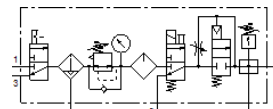

Tech. Duomenys

Savybės	Reikšmė
Dydis	6
Serijos	MS
Vykdklio užraktas	Pasukama rankenėlė su užraktu Su priedais, užrakinamas
Montavimo pozicija	vertikalus +/- 5°
Filtravimo laipsnis	5 μm
Kondensato drena	Pilnai automatizuota
Konstrukcija	Tvirtinimo elementas Paleidimo vožtuvas Slėgio jutiklis Įjungimo/išjungimo vožtuvas Filtrus reguliatorius su manometru Standartinis tepalo išpurškėjas
Valdiklio funkcija	Pastovus išėjimo slėgis su pirminiu slėgio kompensatoriumi su antriniu išmetimu su grįžtamu srauto
Taurės apsauga	Plastikinė apsauga
Manometras	su manometru
Darbinis slėgis	1,5 ... 12 bar
Slėgio valdymo diapazonas	0,5 ... 12 bar
Standartinis nominalus srauto debitas	2.100 l/min
Ritės charakteristikos duomenys	24 V DC: 1.5 W
Darbinė terpė	Suslėgto oro kokybė pagal ISO8573-1:2010 [7:4:4] Inertinės dujos
Reikalavimai darbinei ir valdymo terpei	Galima naudoti oro tepimą (pradėjus tepti, tolimesniam darbui oro tepimas būtinas)
Atsparumo korozijai klasė CRC	2 - Moderate corrosion stress
PWIS conformity	VDMA24364-B1/B2-L
Saugojimo temperatūra	-10 ... 60 °C
Food-safe	See Supplementary material information
Oro švarumo klasė išėjime	Suslėgto oro kokybė pagal ISO8573-1:2010 [6:4:-]
Terpės temperatūra	5 ... 60 °C
Aplinkos temperatūra	-10 ... 60 °C
Produkto svoris	4.000 g
Montavimo tipas	su priedais
Pneumatinis pajungimas, portas 1	1/2 NPT
Pneumatinis pajungimas, portas 2	1/2 NPT
Pneumatinis pajungimas, portas 3	G1/2
Informacija	atitinka RoHS
Material housing	Padengtas aliuminiu
Material bowl	PC