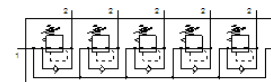

Slėgio reguliatorius - baterija LRB-1/4-DB-7-O-K5-MINI

Gaminio numeris: 540043
Nebetiekiamas produktas

FESTO

2,3,4 arba 5 reguliatorių baterija be manometrų.

Type to be discontinued. Available until 2024. See Support Portal for alternative products.

Tech. Duomenys

Savybės	Reikšmė
Dydis	Mini
Serijos	DB
Vykdiklio užraktas	Pasukama rankenėlė su užraktu
Montavimo pozicija	Bet koks
Konstrukcija	ant P- kolektoriaus tiesiogiai valdomas stūmoklio reguliatorius
Valdiklio funkcija	Pastovus išėjimo slėgis su antriniu išmetimu su grįžtamu srautu
Operating pressure MPa	0,15 ... 1 MPa
Darbinis slėgis	1,5 ... 10 bar
Slėgio reguliavimo diapazonas Mpa	0,05 ... 0,7 MPa
Slėgio valdymo diapazonas	0,5 ... 7 bar
Slėgio reguliavimo diapazonas psi	7 ... 100 psi
Maksimali slėgio histerezė	0,5 bar
Standartinis nominalus srauto debitas	≥ 1.000 l/min
Darbinė terpė	Suslėgto oro kokybė pagal ISO8573-1:2010 [-::-]
Atsparumo korozijai klasė CRC	1 - Low corrosion stress
PWIS conformity	VDMA24364-B1/B2-L
Terpės temperatūra	-5 ... 50 °C
Aplinkos temperatūra	-5 ... 50 °C
Produkto svoris	1.250 g
Montavimo tipas	Instaliavimas į priekinę panelę su priedais
Pneumatinis pajungimas, portas 1	G1/2
Pneumatinis pajungimas, portas 2	G1/4
Material of plug screw	Plienas Galvanizuota
Material spacer pin	Aliuminio liejinys
Material manifold	Aliuminio liejinys
Material sealing ring	PVC
Material seals	NBR
Material housing	PA - sustiprintas