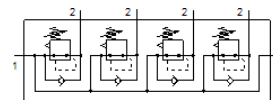

# Slėgio reguliatorius - baterija LRB-1/4-DB-7-O-K4-MINI

Gaminio numeris: 540042  
Nebetiekiamas produktas

FESTO

2,3,4 arba 5 reguliatorių baterija be manometru.

Type to be discontinued. Available until 2024. See Support Portal for alternative products.

## Tech. Duomenys

Savybės	Reikšmė
Dydis	Mini
Serijos	DB
Vykdiklio užraktas	Pasukama rankenėlė su užraktu
Montavimo pozicija	Bet koks
Konstrukcija	ant P- kolektoriaus tiesiogiai valdomas stūmoklio reguliatorius
Valdiklio funkcija	Pastovus išėjimo slėgis su antriniu išmetimu su grįžtamu srautu
Operating pressure MPa	0,15 ... 1 MPa
Darbinis slėgis	1,5 ... 10 bar
Slėgio reguliavimo diapazonas Mpa	0,05 ... 0,7 MPa
Slėgio valdymo diapazonas	0,5 ... 7 bar
Slėgio reguliavimo diapazonas psi	7 ... 100 psi
Maksimali slėgio histerezė	0,5 bar
Standartinis nominalus srauto debitas	≥ 1.000 l/min
Darbinė terpė	Suslėgto oro kokybė pagal ISO8573-1:2010 [-:--]
Atsparumo korozijai klasė CRC	1 - Low corrosion stress
PWIS conformity	VDMA24364-B1/B2-L
Terpės temperatūra	-5 ... 50 °C
Aplinkos temperatūra	-5 ... 50 °C
Produkto svoris	1.000 g
Montavimo tipas	Instaliavimas į priekinę panelę su priedais
Pneumatinis pajungimas, portas 1	G1/2
Pneumatinis pajungimas, portas 2	G1/4
Material of plug screw	Plienas Galvanizuota
Material spacer pin	Aliuminio liejinys
Material manifold	Aliuminio liejinys
Material sealing ring	PVC
Material seals	NBR
Material housing	PA - sustiprintas