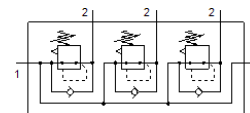

Slėgio reguliatorius - baterija LRB-1/4-DB-7-O-K3-MINI

Gaminio numeris: 540041
Nebetiekiamas produktas

FESTO

2,3,4 arba 5 reguliatorių baterija be manometru.

Type to be discontinued. Available until 2024. See Support Portal for alternative products.

Tech. Duomenys

Savybės	Reikšmė
Dydis	Mini
Serijos	DB
Vykdiklio užraktas	Pasukama rankenėlė su užraktu
Montavimo pozicija	Bet koks
Konstrukcija	ant P- kolektoriaus tiesiogiai valdomas stūmoklio reguliatorius
Valdiklio funkcija	Pastovus išėjimo slėgis su antriniu išmetimu su grįžtamu srautu
Operating pressure MPa	0,15 ... 1 MPa
Darbinis slėgis	1,5 ... 10 bar
Slėgio reguliavimo diapazonas Mpa	0,05 ... 0,7 MPa
Slėgio valdymo diapazonas	0,5 ... 7 bar
Slėgio reguliavimo diapazonas psi	7 ... 100 psi
Maksimali slėgio histerezė	0,5 bar
Standartinis nominalus srauto debitas	≥ 1.000 l/min
Darbinė terpė	Suslėgto oro kokybė pagal ISO8573-1:2010 [-::-]
Atsparumo korozijai klasė CRC	1 - Low corrosion stress
PWIS conformity	VDMA24364-B1/B2-L
Terpės temperatūra	-5 ... 50 °C
Aplinkos temperatūra	-5 ... 50 °C
Produkto svoris	750 g
Montavimo tipas	Instaliavimas į priekinę panelę su priedais
Pneumatinis pajungimas, portas 1	G1/2
Pneumatinis pajungimas, portas 2	G1/4
Material of plug screw	Plienas Galvanizuota
Material spacer pin	Aliuminio liejinys
Material manifold	Aliuminio liejinys
Material sealing ring	PVC
Material seals	NBR
Material housing	PA - sustiprintas