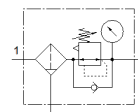

Filtras-regulatorius LFR-1/8-DB-7-5M-MINI

Gaminio numeris: 539687

FESTO

Maksimalus slėgis išėjime 7 bar., su manometru ir 5 μ filtru.

Tech. Duomenys

Savybės	Reikšmė
Dydis	Mini
Plotis	44 mm
Serijos	DB
Vykdiklio užraktas	Pasukama rankenėlė su užraktu
Montavimo pozicija	vertikalus +/- 5°
Filtravimo laipsnis	5 μm
Kondensato drena	Rankinis pasukimas
Konstrukcija	Filtras regulatorius su manometru
Valdiklio funkcija	su antriniu išmetimu su grįžtamu srautu
Manometras	su manometru
Darbinis slėgis	1,5 ... 10 bar
Slėgio valdymo diapazonas	0,5 ... 7 bar
Maksimali slėgio histerezė	0,5 bar
Standartinis nominalus srauto debitas	≥ 500 l/min
Darbinė terpė	Suslėgtas oras pagal ISO 8573-1:2010 [-:9:-] Inertinės dujos
Atsparumo korozijai klasė CRC	1
Oro švarumo klasė išėjime	Suslėgto oro kokybė pagal ISO8573-1:2010 [6:8:4] Inertinės dujos
Terpės temperatūra	-5 ... 50 °C
Aplinkos temperatūra	-5 ... 50 °C
Produkto svoris	200 g
Montavimo tipas	Pasirenkamas Instaliavimas į liniją Su kiauryme Su tvirtinimo kronšteinu
Manometro pajungimas	G1/8
Pneumatinis pajungimas, portas 1	G1/8
Pneumatinis pajungimas, portas 2	G1/8
Informacija	atitinka RoHS
Informacija apie sandariklius	NBR
Informacija apie medžiaga, sukamas mygtukas	POM
Informacija apie filtrą	PE
Informacija apie tvirtinimą	PA - sustiprintas
Informacija apie kolbą	PC