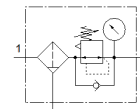

Filtru-regulatorius LFR-1/4-DB-7-MINI

Gaminio numeris: 539685
Nebetiekiamas produktas

FESTO

Maksimalus slėgis išėjime 7 bar., su manometru ir 40 μ filtru.
Type to be discontinued. Available until 2024. See Support Portal for alternative products.

Tech. Duomenys

Savybės	Reikšmė
Dydis	Mini
Plotis	44 mm
Serijos	DB
Vykdklikio užraktas	Pasukama rankenėlė su užraktu
Montavimo pozicija	vertikalus +/- 5°
Filtravimo laipsnis	40 μm
Kondensato drena	Rankinis pasukimas
Konstrukcija	Filtru regulatorius su manometru
Valdiklio funkcija	su antriniu išmetimu su grįžtamu srautu
Manometras	su manometru
Operating pressure MPa	0,15 ... 1 MPa
Darbinis slėgis	1,5 ... 10 bar
Slėgio valdymo diapazonas	0,5 ... 7 bar
Maksimali slėgio histerezė	0,5 bar
Standartinis nominalus srauto debitas	≥ 1.200 l/min
Darbinė terpė	Suslėgtas oras pagal ISO 8573-1:2010 [-:9:-] Inertinės dujos
Atsparumo korozijai klasė CRC	1 - Low corrosion stress
PWIS conformity	VDMA24364-B1/B2-L
Oro švarumo klasė išėjime	Suslėgto oro kokybė pagal ISO8573-1:2010 [7:8:4] Inertinės dujos
Terpės temperatūra	-5 ... 50 °C
Aplinkos temperatūra	-5 ... 50 °C
Produkto svoris	200 g
Montavimo tipas	Instaliavimas į liniją Su kiauryme Su tvirtinimo kronšteinu Pasirenkamas
Manometro pajungimas	G1/8
Pneumatinis pajungimas, portas 1	G1/4
Pneumatinis pajungimas, portas 2	G1/4
Informacija	atitinka RoHS
Material seals	NBR
Material rotary knob	POM
Material filter	PE
Material housing	PA - sustiprintas
Material bowl	PC