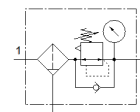

# Filtru-regulatorius LFR-1/8-DB-7-MINI

Gaminio numeris: 539683

FESTO

Maksimalus slėgis išėjime 7 bar., su manometru ir 40 µ filtru.

## Tech. Duomenys

Savybės	Reikšmė
Dydis	Mini
Plotis	44 mm
Serijos	DB
Vykdiklio užraktas	Pasukama rankenėlė su užraktu
Montavimo pozicija	vertikalus +/- 5°
Filtravimo laipsnis	40 µm
Kondensato drena	Rankinis pasukimas
Konstrukcija	Filtru regulatorius su manometru
Valdiklio funkcija	su antriniu išmetimu su grįžtamu srautu
Manometras	su manometru
Darbinis slėgis	1,5 ... 10 bar
Slėgio valdymo diapazonas	0,5 ... 7 bar
Maksimali slėgio histerezė	0,5 bar
Standartinis nominalus srauto debitas	>= 700 l/min
Darbinė terpė	Suslėgtas oras pagal ISO 8573-1:2010 [-:9:-] Inertinės dujos
Atsparumo korozijai klasė CRC	1
Oro švarumo klasė išėjime	Suslėgto oro kokybė pagal ISO8573-1:2010 [7:8:4] Inertinės dujos
Terpės temperatūra	-5 ... 50 °C
Aplinkos temperatūra	-5 ... 50 °C
Produkto svoris	200 g
Montavimo tipas	Pasirenkamas Instaliavimas į liniją Su kiauryme Su tvirtinimo kronšteinu
Manometro pajungimas	G1/8
Pneumatinis pajungimas, portas 1	G1/8
Pneumatinis pajungimas, portas 2	G1/8
Informacija	atitinka RoHS
Informacija apie sandariklius	NBR
Informacija apie medžiaga, sukamas mygtukas	POM
Informacija apie filtrą	PE
Informacija apie tvirtinimą	PA - sustiprintas
Informacija apie kolbą	PC