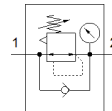

Slėgio reguliatorius LR-1/4-DB-7-MINI

Gaminio numeris: 539682
Nebetiekiamas produktas

FESTO

Tiesioginio valdymo reguliatorius, darbinis slėgis iki 7 bar., su manometru.
Type to be discontinued. Available until 2024. See Support Portal for alternative products.

Tech. Duomenys

Savybės	Reikšmė
Dydis	Mini
Plotis	44 mm
Serijos	DB
Vykdklikio užraktas	Pasukama rankenėlė su užraktu
Montavimo pozicija	Bet koks
Konstrukcija	Slėgio reguliatorius su manometru
Valdiklio funkcija	su antriniu išmetimu su grįžtamu srautu
Manometras	su manometru
Operating pressure MPa	0,1 ... 1 MPa
Darbinis slėgis	1,5 ... 10 bar
Slėgio valdymo diapazonas	0,5 ... 7 bar
Maksimali slėgio histerezė	0,5 bar
Standartinis nominalus srauto debitas	≥ 1.300 l/min
Darbinė terpė	Suslėgto oro kokybė pagal ISO8573-1:2010 [7:4:4]
Reikalavimai darbinei ir valdymo terpei	Galima naudoti oro tepimą (pradėjus tepti, tolimesniam darbui oro tepimas būtinas)
Atsparumo korozijai klasė CRC	1 - Low corrosion stress
PWIS conformity	VDMA24364-B1/B2-L
Oro švarumo klasė išėjime	Suslėgto oro kokybė pagal ISO8573-1:2010 [7:4:4]
Terpės temperatūra	-5 ... 50 °C
Aplinkos temperatūra	-5 ... 50 °C
Produkto svoris	150 g
Montavimo tipas	Instaliavimas į priekinę panelę Instaliavimas į liniją Su kiauryme Su tvirtinimo kronšteinu Pasirenkamas
Manometro pajungimas	G1/8
Pneumatinis pajungimas, portas 1	G1/4
Pneumatinis pajungimas, portas 2	G1/4
Informacija	atitinka RoHS
Material seals	NBR
Material rotary knob	POM
Material housing	PA - sustiprintas