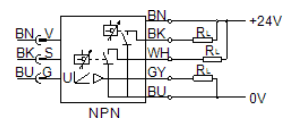

Srauto jutiklis SFEV-R0500-L-2ND-K1

Gaminio numeris: 538560

FESTO

Atskiras vaizdavimas SFET-F ir SFET-R srauto debito keitikliams

Tech. Duomenys

Savybės	Reikšmė
Leidimas	RCM Mark
CE ženklas (žr. deklaraciją)	atitinka EU-EMV reikalvumus
Informacija	Turi PWIS medžiagų
Aplinkos temperatūra	0 ... 50 °C
Jungiklio išėjimas	2xNPN
Perjungimo funkcija	Lango komparatorius Komparatoriaus slenksčio reikšmė
Komutavimo elemento funkcija	Normaliai uždaras kontaktas Normaliai atviras kontaktas
Analoginis išėjimas	1 - 5 V
Apkrovos varža	50 kOhm
Indikacijos diapazonas	-5 ... 5 l/min
Nominalus DC įtampos lygis	12 ... 24 V
Elektrinis pajungimas	Kabelis
Kabelio ilgis	1 m
Medžiagos informacija, kabelio apvalkalai	PVC
Montavimo tipas	Su tvirtinimo kronšteinu
Produkto svoris	70 g
Informacija apie tvirtinimą	PA
Displėjaus tipas	31- raidinė skaitmeninė vieta
Apsaugos klasė	IP40
Atsparumo korozijai klasė CRC	2 - Moderate corrosion stress