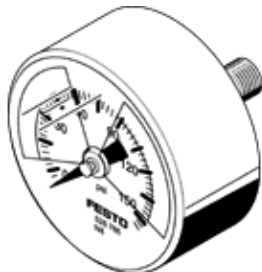

Manometras

MA-63-145-N1/4-PSI-E-RG

Gaminio numeris: 530393

FESTO

Su displėjumi psi vienetais, leistinos raudona/zalia ribos.
Šis produktas galimas tik užsakius iš Festo USA.

Tech. Duomenys

Savybės	Reikšmė
Indikacijos diapazonas [psi]	0 ... 145 psi
Atitinka standartus	EN 837-1
Manometro nominalus dydis	63
Konstrukcija	manometras
Montavimo tipas	Instaliavimas į liniją
Darbinė terpė	Inertinės dujos Neutralūs skysčiai
Darbinis slėgis	0 ... 145 Psi
Kintantis apkrovos faktorius	0,66
Matavimo tikslumo klasė	2,5
Apsaugos klasė	IP43
Terpės temperatūra	-20 ... 60 °C
Aplinkos temperatūra	-20 ... 60 °C
Informacija	atitinka RoHS
Pajungimo pozicija	Užpakalinė centrinė pusė
Pneumatinis pajungimas	NPT1/4-18
Medžiaga	Žalvaris
Informacija apie smeigę	Žalvaris
Informacija apie tvirtinimą	ABS
Informacija apie peržiūros langą	PMMA
Korpuso spalva	Juodas
Produkto svoris	90 g
Reikalavimai darbinei ir valdymo terpei	Netinka deguoniui Netinka acetilenui