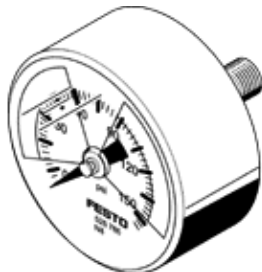

Manometras

MA-50-145-N1/4-PSI-E-RG

Gaminio numeris: 530390

FESTO

Su displėjumi psi vienetais, leistinos raudona/zalia ribos.
Šis produktas galimas tik užsakius iš Festo USA.

Tech. Duomenys

Savybės	Reikšmė
Indikacijos diapazonas [psi]	0 ... 145 psi
Atitinka standartus	EN 837-1
Manometro nominalus dydis	50
Konstrukcija	manometras
Montavimo tipas	Instaliavimas į liniją
Darbinė terpė	Inertinės dujos Neutralūs skysčiai
Darbinis slėgis	0 ... 145 Psi
Kintantis apkrovos faktorius	0,66
Matavimo tikslumo klasė	2,5
Apsaugos klasė	IP43
Terpės temperatūra	-20 ... 60 °C
Aplinkos temperatūra	-20 ... 60 °C
Informacija	atitinka RoHS
Pajungimo pozicija	Užpakalinė centrinė pusė
Pneumatinis pajungimas	NPT1/4-18
Medžiaga	Žalvaris
Informacija apie smeigę	Žalvaris
Informacija apie tvirtinimą	ABS
Informacija apie peržiūros langą	PMMA
Korpuso spalva	Juodas
Produkto svoris	75 g
Reikalavimai darbinei ir valdymo terpei	Netinka deguoniui Netinka acetilenui