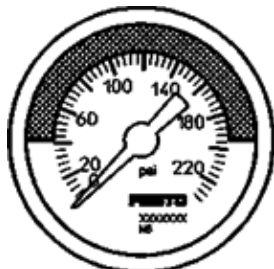

Manometras

MA-40-232-N1/8-PSI-E-RG

Gaminio numeris: 530388

FESTO

Su displėjumi psi vienetais, leistinos raudona/zalia ribos.
Šis produktas galimas tik užsakius iš Festo USA.

Tech. Duomenys

Savybės	Reikšmė
Indikacijos diapazonas [psi]	0 ... 232 psi
Atitinka standartus	EN 837-1
Manometro nominalus dydis	40
Konstrukcija	manometras
Montavimo tipas	Instaliavimas į liniją
Darbinė terpė	Inertinės dujos Neutralūs skysčiai
Darbinis slėgis	0 ... 232 Psi
Kintantis apkrovos faktorius	0,66
Matavimo tikslumo klasė	2,5
Apsaugos klasė	IP43
Terpės temperatūra	-20 ... 60 °C
Aplinkos temperatūra	-20 ... 60 °C
Informacija	atitinka RoHS
Pajungimo pozicija	Užpakalinė centrinė pusė
Pneumatinis pajungimas	NPT1/8-27
Medžiaga	Žalvaris
Informacija apie smeigę	Žalvaris
Informacija apie tvirtinimą	ABS
Informacija apie peržiūros langą	PMMA
Korpuso spalva	Juodas
Produkto svoris	60 g
Reikalavimai darbinei ir valdymo terpei	Netinka deguoniui Netinka acetilenui