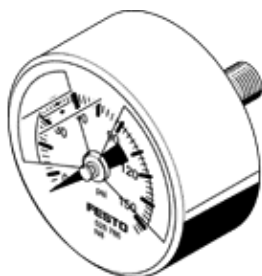

Manometras

MA-40-145-N1/8-PSI-E-RG

Gaminio numeris: 530387

FESTO

Su displėjumi psi vienetais, leistinos raudona/zalia ribos.
Šis produktas galimas tik užsakius iš Festo USA.

Tech. Duomenys

Savybės	Reikšmė
Indikacijos diapazonas [psi]	0 ... 145 psi
Atitinka standartus	EN 837-1
Manometro nominalus dydis	40
Konstrukcija	manometras
Montavimo tipas	Instaliavimas į liniją
Darbinė terpė	Inertinės dujos Neutralūs skysčiai
Darbinis slėgis	0 ... 145 Psi
Kintantis apkrovos faktorius	0,66
Matavimo tikslumo klasė	2,5
Apsaugos klasė	IP43
Terpės temperatūra	-20 ... 60 °C
Aplinkos temperatūra	-20 ... 60 °C
Informacija	atitinka RoHS
Pajungimo pozicija	Užpakalinė centrinė pusė
Pneumatinis pajungimas	NPT1/8-27
Medžiaga	Žalvaris
Informacija apie smeigę	Žalvaris
Informacija apie tvirtinimą	ABS
Informacija apie peržiūros langą	PMMA
Korpuso spalva	Juodas
Produkto svoris	60 g
Reikalavimai darbinei ir valdymo terpei	Netinka deguoniui Netinka acetilenui