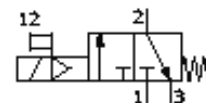

Paleidimo vožtuvas MS6-EE-1/4-V230-Z

Gaminio numeris: 529832

FESTO

Elektrinis, oro srautas: iš dešinės į kairę.

Tech. Duomenys

Savybės	Reikšmė
Oro išmetimo funkcija	nedroselijuojantis
Veikimo būdas	elektrinis
Montavimo pozicija	Bet koks
Rankinis valdymas	fiksavimas Stūmimas
Konstrukcija	Stūmoklio šliaužiklis
Numetimo tipas	mechaninė spyruoklė
Valdymo tipas	tiesioginis
Valdomas oro tiekimas	Vidinis
Srauto kryptis	nereversuojamas
Skirstytuvo funkcija	3/2 uždaras, vienos ritės
Komutavimo pozicijos indikatorius	su priedais
Darbinis slėgis	4 ... 18 bar
b reikšmė	0,5
C reikšmė	11 l/sbar
Standartinis nominalus srauto debitas	2.600 l/min
Ritės charakteristikos duomenys	230V AC
Darbinė terpė	Suslėgtas oras
Atsparumo korozijai klasė CRC	2
Terpės temperatūra	-10 ... 60 °C
Aplinkos temperatūra	-10 ... 60 °C
Produkto svoris	740 g
Elektrinis pajungimas	Kištukas Kubinės konstrukcijos C forma pagal DIN 43650
Montavimo tipas	su priedais Pasirenkamas Instaliavimas į liniją
Pneumatinis pajungimas, portas 1	G1/4
Pneumatinis pajungimas, portas 2	G1/4
Pneumatinis pajungimas, portas 3	G1/2
Informacija	Be vario ir PTFE.
Informacija apie sandariklius	NBR
Informacija apie tvirtinimą	Padengtas aliuminiu