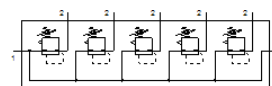

# Slėgio reguliatorius - baterija LRB-3/8-D-O-K5-MINI

Gaminio numeris: 529003

Classic - nicht für Neukonstruktionen verwenden

FESTO

Su prijungimų komplektu, pagrindu ir tvirtinimo plokštėmis, blokas su 2, 3, 4 ar 5 slėgio reguliatoriais, be manometro

## Tech. Duomenys

Savybės	Reikšmė
Dydis	Mini
Serijos	D
Vykdklio užraktas	Pasukama rankenėlė su užraktu
Montavimo pozicija	Bet koks
Konstrukcija	tiesiogiai valdomas diafragmos reguliatorius su uždaru suslėgto oro padavimu
Valdiklio funkcija	Pastovus išėjimo slėgis su pirminiu slėgio kompensatoriumi su antriniu išmetimu
Manometras	Prepared for G1/8
Darbinis slėgis	1 ... 16 bar
Slėgio valdymo diapazonas	0,5 ... 12 bar
Maksimali slėgio histerezė	0,2 bar
Standartinis nominalus srauto debitas	1.600 l/min
Darbinė terpė	Suslėgto oro kokybė pagal ISO8573-1:2010 [7:4:4]
PWIS conformity	VDMA24364-B1/B2-L
Oro švarumo klasė išėjime	Suslėgto oro kokybė pagal ISO8573-1:2010 [7:4:4]
Terpės temperatūra	-10 ... 60 °C
Aplinkos temperatūra	-10 ... 60 °C
Produkto svoris	1.860 g
Montavimo tipas	su priedais
Pneumatinis pajungimas, portas 1	G3/8
Pneumatinis pajungimas, portas 2	G1/4
Material of connecting plate	Cinkuota
Material control panel	PA
Material seals	NBR
Material housing	Cinkuota