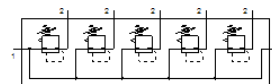

# Slėgio reguliatorius - baterija LRB-3/8-D-7-O-K5-MINI

Gaminio numeris: 529001

Classic - nicht für Neukonstruktionen verwenden

FESTO

Su prijungimų komplektu, pagrindu ir tvirtinimo plokštėmis, blokas su 2, 3, 4 ar 5 slėgio reguliatoriais, be manometro

## Tech. Duomenys

Savybės	Reikšmė
Dydis	Mini
Serijos	D
Vykdklio užraktas	Pasukama rankenėlė su užraktu
Montavimo pozicija	Bet koks
Konstrukcija	tiesiogiai valdomas diafragmos reguliatorius su uždaru suslėgto oro padavimu
Valdiklio funkcija	Pastovus išėjimo slėgis su pirminiu slėgio kompensatoriumi su antriniu išmetimu
Manometras	Prepared for G1/8
Darbinis slėgis	1 ... 16 bar
Slėgio valdymo diapazonas	0,5 ... 7 bar
Maksimali slėgio histerezė	0,2 bar
Standartinis nominalus srauto debitas	1.800 l/min
Darbinė terpė	Suslėgto oro kokybė pagal ISO8573-1:2010 [7:4:4]
PWIS conformity	VDMA24364-B1/B2-L
Oro švarumo klasė išėjime	Suslėgto oro kokybė pagal ISO8573-1:2010 [7:4:4]
Terpės temperatūra	-10 ... 60 °C
Aplinkos temperatūra	-10 ... 60 °C
Produkto svoris	1.860 g
Montavimo tipas	su priedais
Pneumatinis pajungimas, portas 1	G3/8
Pneumatinis pajungimas, portas 2	G1/4
Material of connecting plate	Cinkuota
Material control panel	PA
Material seals	NBR
Material housing	Cinkuota