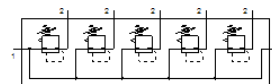

Slėgio reguliatorius - baterija LRB-1/4-D-7-O-K5-MINI

Gaminio numeris: 529000

Classic - nicht für Neukonstruktionen verwenden

FESTO

Su prijungimų komplektu, pagrindu ir tvirtinimo plokštėmis, blokas su 2, 3, 4 ar 5 slėgio reguliatoriais, be manometro

Modern alternatives can be found by entering the first four characters of the type code in the search field.

Tech. Duomenys

Savybės	Reikšmė
Dydis	Mini
Serijos	D
Vykdklio užraktas	Pasukama rankenėlė su užraktu
Montavimo pozicija	Bet koks
Konstrukcija	tiesiogiai valdomas diafragmos reguliatorius su uždaru suslėgto oro padavimu
Valdiklio funkcija	Pastovus išėjimo slėgis su pirminiu slėgio kompensatoriumi su antriniu išmetimu
Manometras	Prepared for G1/8
Darbinis slėgis	1 ... 16 bar
Slėgio valdymo diapazonas	0,5 ... 7 bar
Maksimali slėgio histerezė	0,2 bar
Standartinis nominalus srauto debitas	1.800 l/min
Darbinė terpė	Suslėgto oro kokybė pagal ISO8573-1:2010 [7:4:4]
PWIS conformity	VDMA24364-B1/B2-L
Oro švarumo klasė išėjime	Suslėgto oro kokybė pagal ISO8573-1:2010 [7:4:4]
Terpės temperatūra	-10 ... 60 °C
Aplinkos temperatūra	-10 ... 60 °C
Produkto svoris	1.860 g
Montavimo tipas	su priedais
Pneumatinis pajungimas, portas 1	G1/4
Pneumatinis pajungimas, portas 2	G1/4
Material of connecting plate	Cinkuota
Material control panel	PA
Material seals	NBR
Material housing	Cinkuota