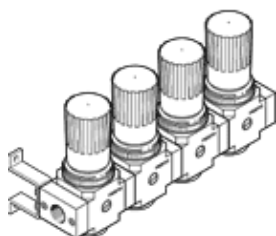

# Slėgio reguliatorius - baterija LRB-3/8-D-O-K4-MINI

Gaminio numeris: 528987

Classic - nicht für Neukonstruktionen verwenden

FESTO

Su prijungimų komplektu, pagrindu ir tvirtinimo plokštėmis, blokas su 2, 3, 4 ar 5 slėgio reguliatoriais, be manometro

## Tech. Duomenys

| Savybės                               | Reikšmė   |
|---------------------------------------|---|
| Dydis                                 | Mini  |
| Serijos                               | D   |
| Vykdklio užraktas                     | Pasukama rankenėlė su užraktu   |
| Montavimo pozicija                    | Bet koks  |
| Konstrukcija                          | tiesiogiai valdomas diafragmos reguliatorius su uždaru suslėgto oro padavimu    |
| Valdiklio funkcija                    | Pastovus išėjimo slėgis su pirminiu slėgio kompensatoriumi su antriniu išmetimu |
| Manometras                            | Prepared for G1/8   |
| Darbinis slėgis                       | 1 ... 16 bar  |
| Slėgio valdymo diapazonas             | 0,5 ... 12 bar  |
| Maksimali slėgio histerezė            | 0,2 bar   |
| Standartinis nominalus srauto debitas | 1.600 l/min   |
| Darbinė terpė                         | Suslėgto oro kokybė pagal ISO8573-1:2010 [7:4:4]                                |
| PWIS conformity                       | VDMA24364-B1/B2-L   |
| Oro švarumo klasė išėjime             | Suslėgto oro kokybė pagal ISO8573-1:2010 [7:4:4]                                |
| Terpės temperatūra                    | -10 ... 60 °C   |
| Aplinkos temperatūra                  | -10 ... 60 °C   |
| Produkto svoris                       | 1.480 g   |
| Montavimo tipas                       | su priedais   |
| Pneumatinis pajungimas, portas 1      | G3/8  |
| Pneumatinis pajungimas, portas 2      | G1/4  |
| Material of connecting plate          | Cinkuota  |
| Material control panel                | PA  |
| Material seals                        | NBR   |
| Material housing                      | Cinkuota  |