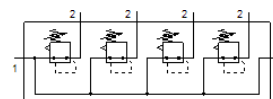

# Slėgio reguliatorius - baterija LRB-3/8-D-O-K4-MINI

Gaminio numeris: 528987

Classic - nicht für Neukonstruktionen verwenden

FESTO

Su prijungimų komplektu, pagrindu ir tvirtinimo plokštėmis, blokas su 2, 3, 4 ar 5 slėgio reguliatoriais, be manometro

## Tech. Duomenys

| Savybės                               | Reikšmė   |
|---------------------------------------|---|
| Dydis                                 | Mini  |
| Serijos                               | D   |
| Vykdklio užraktas                     | Pasukama rankenėlė su užraktu   |
| Montavimo pozicija                    | Bet koks  |
| Konstrukcija                          | tiesiogiai valdomas diafragmos reguliatorius su uždaru suslėgto oro padavimu    |
| Valdiklio funkcija                    | Pastovus išėjimo slėgis su pirminiu slėgio kompensatoriumi su antriniu išmetimu |
| Manometras                            | Prepared for G1/8   |
| Darbinis slėgis                       | 1 ... 16 bar  |
| Slėgio valdymo diapazonas             | 0,5 ... 12 bar  |
| Maksimali slėgio histerezė            | 0,2 bar   |
| Standartinis nominalus srauto debitas | 1.600 l/min   |
| Darbinė terpė                         | Suslėgto oro kokybė pagal ISO8573-1:2010 [7:4:4]                                |
| PWIS conformity                       | VDMA24364-B1/B2-L   |
| Oro švarumo klasė išėjime             | Suslėgto oro kokybė pagal ISO8573-1:2010 [7:4:4]                                |
| Terpės temperatūra                    | -10 ... 60 °C   |
| Aplinkos temperatūra                  | -10 ... 60 °C   |
| Produkto svoris                       | 1.480 g   |
| Montavimo tipas                       | su priedais   |
| Pneumatinis pajungimas, portas 1      | G3/8  |
| Pneumatinis pajungimas, portas 2      | G1/4  |
| Material of connecting plate          | Cinkuota  |
| Material control panel                | PA  |
| Material seals                        | NBR   |
| Material housing                      | Cinkuota  |