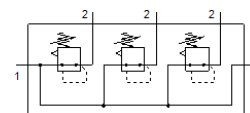

Slėgio reguliatorius - baterija LRB-1/4-D-7-O-K3-MINI

Gaminio numeris: 528968

Classic - nicht für Neukonstruktionen verwenden

FESTO

Su prijungimų komplektu, pagrindu ir tvirtinimo plokštėmis, blokas su 2, 3, 4 ar 5 slėgio reguliatoriais, be manometro

Modern alternatives can be found by entering the first four characters of the type code in the search field.

Tech. Duomenys

Savybės	Reikšmė
Dydis	Mini
Serijos	D
Vykdiklio užraktas	Pasukama rankenėlė su užraktu
Montavimo pozicija	Bet koks
Konstrukcija	tiesiogiai valdomas diafragmos reguliatorius su uždaru suslėgto oro padavimu
Valdiklio funkcija	Pastovus išėjimo slėgis su pirminiu slėgio kompensatoriumi su antriniu išmetimu
Manometras	Prepared for G1/8
Darbinis slėgis	1 ... 16 bar
Slėgio valdymo diapazonas	0,5 ... 7 bar
Maksimali slėgio histerezė	0,2 bar
Standartinis nominalus srauto debitas	1.800 l/min
Darbinė terpė	Suslėgto oro kokybė pagal ISO8573-1:2010 [7:4:4]
PWIS conformity	VDMA24364-B1/B2-L
Oro švarumo klasė išėjime	Suslėgto oro kokybė pagal ISO8573-1:2010 [7:4:4]
Terpės temperatūra	-10 ... 60 °C
Aplinkos temperatūra	-10 ... 60 °C
Produkto svoris	1.090 g
Montavimo tipas	su priedais
Pneumatinis pajungimas, portas 1	G1/4
Pneumatinis pajungimas, portas 2	G1/4
Material of connecting plate	Cinkuota
Material control panel	PA
Material seals	NBR
Material housing	Cinkuota