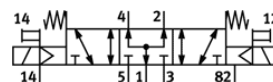

Tech. Duomenys

| Savybės | Reikšmė |
|---|--|
| Skirstytuvo funkcija | 5/3 vidurinėje padėtyje po slėgiu |
| Veikimo būdas | elektrinis |
| Standartinis nominalus srauto debitas | 180 l/min |
| Darbinis slėgis | -0,9 ... 10 bar |
| Konstrukcija | Stūmoklio šliaužiklis |
| Apsaugos klasė | IP20 |
| Leidimas | c UL us - Recognized (OL) |
| Oro išmetimo funkcija | droseliuojamas |
| Sandarinio principas | švelnus |
| Montavimo pozicija | Bet koks |
| Rankinis valdymas | fiksavimas Stūmimas |
| Valdymo tipas | valdoma |
| Srauto kryptis | reversuojamas |
| Komutavimo pozicijos indikatorius | Taip |
| Valdymo slėgis | 3 ... 8 bar |
| b reikšmė | 0,36 |
| C reikšmė | 0,725 l/sbar |
| Išjungimo laikas | 25 ms |
| Ijungimo laikas | 10 ms |
| Ritės charakteristikos duomenys | 24V DC: 1W |
| Darbinė terpė | Suslėgto oro kokybė pagal ISO8573-1:2010 [7:4:4] |
| Reikalavimai darbinei ir valdymo terpei | Galima naudoti oro tepimą (pradėjus tepti, tolimesniam darbui oro tepimas būtinas) |
| CE ženklas (žr. deklaraciją) | atitinka EU-EMV reikalvimus |
| Atsparumo korozijai klasė CRC | 1 |
| Terpės temperatūra | -5 ... 50 °C |
| Garso slėgio lygis | 95 dB(A) |
| Valdymo terpė | Suslėgto oro kokybė pagal ISO8573-1:2010 [7:4:4] |
| Aplinkos temperatūra | -5 ... 50 °C |
| Produkto svoris | 40 g |
| Elektrinis pajungimas | 3-poliai Kištukas |
| Montavimo tipas | Su kiauryme |
| Pneumatinis pajungimas, portas 1 | Pajungimo padas |
| Pneumatinis pajungimas, portas 2 | QS-4 |
| Pneumatinis pajungimas, portas 3 | Pajungimo padas |
| Pneumatinis pajungimas, portas 4 | QS-4 |
| Pneumatinis pajungimas, portas 5 | Pajungimo padas |
| Informacija apie sandariklius | FPM HNBR NBR |
| Informacija apie tvirtinimą | Padengtas aliuminiu |