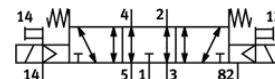

Elektromagnetinis skirstytuvas CPPSC1-M1H-E-P-M5

Gaminio numeris: 527300
Nebetiekiamas produktas

FESTO

Skirstytuvų salai CPA-SC, prieiga M5 viršuje, su kištukine jungtimi.
Type to be discontinued. Available until 2014. See Support Portal for alternative products.

Tech. Duomenys

Savybės	Reikšmė
Skirstytuvo funkcija	5/3 vidurinėje padėtyje nuorintas
Veikimo būdas	elektrinis
Standartinis nominalus srauto debitas	150 l/min
Darbinis slėgis	-0,9 ... 10 bar
Konstrukcija	Stūmoklio šliaužiklis
Apsaugos klasė	IP20
Leidimas	c UL us - Recognized (OL)
Oro išmetimo funkcija	droselijuojamas
Sandarinio principas	švelnus
Montavimo pozicija	Bet koks
Rankinis valdymas	fiksavimas Stūmimas
Valdymo tipas	valdoma
Srauto kryptis	reversuojamas
Komutavimo pozicijos indikatorius	Taip
Valdymo slėgis	3 ... 8 bar
b reikšmė	0,36
C reikšmė	0,725 l/sbar
Išjungimo laikas	25 ms
Ijungimo laikas	10 ms
Ritės charakteristikos duomenys	24V DC: 1W
Darbinė terpė	Suslėgto oro kokybė pagal ISO8573-1:2010 [7:4:4]
Reikalavimai darbinei ir valdymo terpei	Galima naudoti oro tepimą (pradėjus tepti, tolimesniam darbui oro tepimas būtinas)
CE ženklas (žr. deklaraciją)	atitinka EU-EMV reikalvumus
Atsparumo korozijai klasė CRC	2
Terpės temperatūra	-5 ... 50 °C
Garso slėgio lygis	95 dB(A)
Valdymo terpė	Suslėgto oro kokybė pagal ISO8573-1:2010 [7:4:4]
Aplinkos temperatūra	-5 ... 50 °C
Produkto svoris	40 g
Elektrinis pajungimas	3-poliai Kištukas
Montavimo tipas	Su kiauryme
Pneumatinis pajungimas, portas 1	Pajungimo padas
Pneumatinis pajungimas, portas 2	M5
Pneumatinis pajungimas, portas 3	Pajungimo padas
Pneumatinis pajungimas, portas 4	M5
Pneumatinis pajungimas, portas 5	Pajungimo padas
Informacija apie sandariklius	FPM HNBR NBR
Informacija apie tvirtinimą	Padengtas aliuminiu