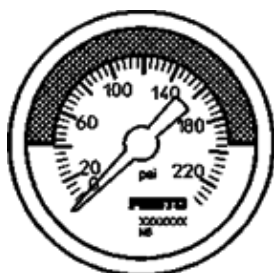

Manometras

MA-50-232-R1/4-PSI-E-RG

Gaminio numeris: 526790

FESTO

Su displėjumi psi vienetais, leistinos raudona/zalia ribos.

Tech. Duomenys

Savybės	Reikšmė
Display range	0 ... 232 psi
Atitinka standartus	EN 837-1
Manometro nominalus dydis	50
Konstrukcija	manometras
Montavimo tipas	Instaliavimas į liniją
Darbinė terpė	Inertinės dujos Neutralūs skysčiai
Operating pressure MPa	0 ... 1,6 MPa
Darbinis slėgis	0 ... 16 bar
Operating pressure	0 ... 232 psi
Kintantis apkrovos faktorius	0,66
Matavimo tikslumo klasė	2,5
Apsaugos klasė	IP43
Terpės temperatūra	-20 ... 60 °C
Aplinkos temperatūra	-20 ... 60 °C
PWIS conformity	VDMA24364-B1/B2-L
Informacija	atitinka RoHS
Pajungimo pozicija	Užpakalinė centrinė pusė
Pneumatinis pajungimas	R1/4
Medžiaga	Žalvaris
Material of threaded plug	Žalvaris
Material housing	ABS
Material screen	PMMA
Korpuso spalva	Juodas
Produkto svoris	75 g
Reikalavimai darbinei ir valdymo terpei	Netinka acetilenui Netinka deguoniui