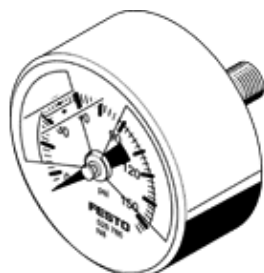

Manometras

MA-50-145-R1/4-PSI-E-RG

Gaminio numeris: 526789

FESTO

Su displėjumi psi vienetais, leistinos raudona/zalia ribos.

Tech. Duomenys

Savybės	Reikšmė
Display range	0 ... 145 psi
Atitinka standartus	EN 837-1
Manometro nominalus dydis	50
Konstrukcija	manometras
Montavimo tipas	Instaliavimas į liniją
Darbinė terpė	Inertinės dujos Neutralūs skysčiai
Operating pressure MPa	0 ... 1 MPa
Darbinis slėgis	0 ... 10 bar
Operating pressure	0 ... 145 psi
Kintantis apkrovos faktorius	0,66
Matavimo tikslumo klasė	2,5
Apsaugos klasė	IP43
Terpės temperatūra	-20 ... 60 °C
Aplinkos temperatūra	-20 ... 60 °C
PWIS conformity	VDMA24364-B1/B2-L
Informacija	atitinka RoHS
Pajungimo pozicija	Užpakalinė centrinė pusė
Pneumatinis pajungimas	R1/4
Medžiaga	Žalvaris
Material of threaded plug	Žalvaris
Material housing	ABS
Material screen	PMMA
Korpuso spalva	Juodas
Produkto svoris	75 g
Reikalavimai darbinei ir valdymo terpei	Netinka acetilenui Netinka deguoniui