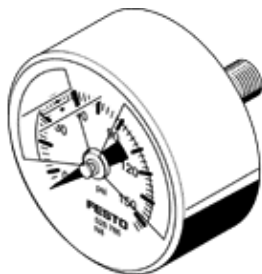

Manometras

MA-40-145-R1/8-PSI-E-RG

Gaminio numeris: 526786

FESTO

Su displėjumi psi vienetais, leistinos raudona/zalia ribos.

Tech. Duomenys

Savybės	Reikšmė
Display range	0 ... 145 psi
Atitinka standartus	EN 837-1
Manometro nominalus dydis	40
Konstrukcija	manometras
Montavimo tipas	Instaliavimas į liniją
Darbinė terpė	Inertinės dujos Neutralūs skysčiai
Operating pressure MPa	0 ... 1 MPa
Darbinis slėgis	0 ... 10 bar
Operating pressure	0 ... 145 psi
Kintantis apkrovos faktorius	0,66
Matavimo tikslumo klasė	2,5
Apsaugos klasė	IP43
Terpės temperatūra	-20 ... 60 °C
Aplinkos temperatūra	-20 ... 60 °C
PWIS conformity	VDMA24364-B1/B2-L
Informacija	atitinka RoHS
Pajungimo pozicija	Užpakalinė centrinė pusė
Pneumatinis pajungimas	R1/8
Medžiaga	Žalvaris
Material of threaded plug	Žalvaris
Material housing	ABS
Material screen	PMMA
Korpuso spalva	Juodas
Produkto svoris	60 g
Reikalavimai darbinei ir valdymo terpei	Netinka acetilenui Netinka deguoniui