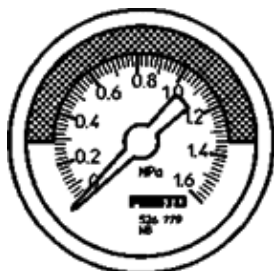

## MA-40-1,6-R1/8-MPA-E-RG

Gaminio numeris: 526779

FESTO

Su displėjumi Mpa vienetais, leistinos raudona/zalia ribos.

### Tech. Duomenys

Savybės	Reikšmė
Display range	0 ... 1,6 MPa
Atitinka standartus	EN 837-1
Manometro nominalus dydis	40
Konstrukcija	manometras
Montavimo tipas	Instaliavimas į liniją
Darbinė terpė	Inertinės dujos Neutralūs skysčiai
Operating pressure MPa	0 ... 1,6 MPa
Darbinis slėgis	0 ... 16 bar
Operating pressure	0 ... 232 psi
Kintantis apkrovos faktorius	0,66
Matavimo tikslumo klasė	2,5
Apsaugos klasė	IP43
Terpės temperatūra	-20 ... 60 °C
Aplinkos temperatūra	-20 ... 60 °C
PWIS conformity	VDMA24364-B1/B2-L
Informacija	atitinka RoHS
Pajungimo pozicija	Užpakalinė centrinė pusė
Pneumatinis pajungimas	R1/8
Medžiaga	Žalvaris
Material of threaded plug	Žalvaris
Material housing	ABS
Material screen	PMMA
Korpuso spalva	Juodas
Produkto svoris	60 g
Reikalavimai darbinei ir valdymo terpei	Netinka acetilenui Netinka deguoniui