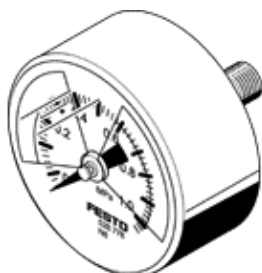

Manometras

MA-40-1,0-R1/8-MPA-E-RG

Gaminio numeris: 526778

FESTO

Su displėjumi Mpa vienetais, leistinos raudona/zalia ribos.

Tech. Duomenys

Savybės	Reikšmė
Display range	0 ... 1 MPa
Atitinka standartus	EN 837-1
Manometro nominalus dydis	40
Konstrukcija	manometras
Montavimo tipas	Instaliavimas į liniją
Darbinė terpė	Inertinės dujos Neutralūs skysčiai
Operating pressure MPa	0 ... 1 MPa
Darbinis slėgis	0 ... 10 bar
Operating pressure	0 ... 145 psi
Kintantis apkrovos faktorius	0,66
Matavimo tikslumo klasė	2,5
Apsaugos klasė	IP43
Terpės temperatūra	-20 ... 60 °C
Aplinkos temperatūra	-20 ... 60 °C
PWIS conformity	VDMA24364-B1/B2-L
Informacija	atitinka RoHS
Pajungimo pozicija	Užpakalinė centrinė pusė
Pneumatinis pajungimas	R1/8
Medžiaga	Žalvaris
Material of threaded plug	Žalvaris
Material housing	ABS
Material screen	PMMA
Korpuso spalva	Juodas
Produkto svoris	60 g
Reikalavimai darbinei ir valdymo terpei	Netinka acetilenui Netinka deguoniui