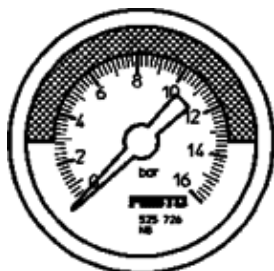

Manometras

MA-50-16-R1/4-E-RG

Gaminio numeris: 525729

FESTO

Su displėjumi bar. vienetais,leistinos raudona/žalia ribos.

Tech. Duomenys

Savybės	Reikšmė
Indikacijos diapazonas (bar)	0 ... 16 bar
Atitinka standartus	EN 837-1
Manometro nominalus dydis	50
Konstrukcija	manometras
Montavimo tipas	Instaliavimas į liniją
Darbinė terpė	Inertinės dujos Neutralūs skysčiai
Operating pressure MPa	0 ... 1,6 MPa
Darbinis slėgis	0 ... 16 bar
Operating pressure	0 ... 232 psi
Kintantis apkrovos faktorius	0,66
Matavimo tikslumo klasė	2,5
Apsaugos klasė	IP43
Terpės temperatūra	-20 ... 60 °C
Aplinkos temperatūra	-20 ... 60 °C
PWIS conformity	VDMA24364-B1/B2-L
Informacija	atitinka RoHS
Pajungimo pozicija	Užpakalinė centrinė pusė
Pneumatinis pajungimas	R1/4
Medžiaga	Žalvaris
Material of threaded plug	Žalvaris
Material housing	ABS
Material screen	PMMA
Korpuso spalva	Juodas
Produkto svoris	75 g
Reikalavimai darbinei ir valdymo terpei	Netinka acetilenui Netinka deguoniui