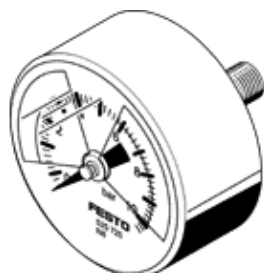

## MA-50-10-R1/4-E-RG

Gaminio numeris: 525728

FESTO

Su displėjumi bar. vienetais,leistinos raudona/žalia ribos.

### Tech. Duomenys

Savybės	Reikšmė
Indikacijos diapazonas (bar)	0 ... 10 bar
Atitinka standartus	EN 837-1
Manometro nominalus dydis	50
Konstrukcija	manometras
Montavimo tipas	Instaliavimas į liniją
Darbinė terpė	Inertinės dujos Neutralūs skysčiai
Operating pressure MPa	0 ... 1 MPa
Darbinis slėgis	0 ... 10 bar
Operating pressure	0 ... 145 psi
Kintantis apkrovos faktorius	0,66
Matavimo tikslumo klasė	2,5
Apsaugos klasė	IP43
Terpės temperatūra	-20 ... 60 °C
Aplinkos temperatūra	-20 ... 60 °C
PWIS conformity	VDMA24364-B1/B2-L
Informacija	atitinka RoHS
Pajungimo pozicija	Užpakalinė centrinė pusė
Pneumatinis pajungimas	R1/4
Medžiaga	Žalvaris
Material of threaded plug	Žalvaris
Material housing	ABS
Material screen	PMMA
Korpuso spalva	Juodas
Produkto svoris	75 g
Reikalavimai darbinei ir valdymo terpei	Netinka acetilenui Netinka deguoniui