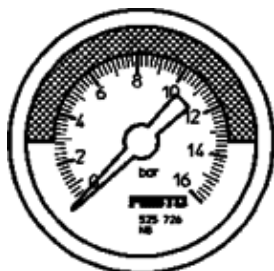

### Tech. Duomenys

| Savybės                                 | Reikšmė                                 |
|-----------------------------------------|-----------------------------------------|
| Indikacijos diapazonas (bar)            | 0 ... 16 bar                            |
| Atitinka standartus                     | EN 837-1                                |
| Manometro nominalus dydis               | 40                                      |
| Konstrukcija                            | manometras                              |
| Montavimo tipas                         | Instaliavimas į liniją                  |
| Darbinė terpė                           | Inertinės dujos<br>Neutralūs skysčiai   |
| Operating pressure MPa                  | 0 ... 1,6 MPa                           |
| Darbinis slėgis                         | 0 ... 16 bar                            |
| Operating pressure                      | 0 ... 232 psi                           |
| Kintantis apkrovos faktorius            | 0,66                                    |
| Matavimo tikslumo klasė                 | 2,5                                     |
| Apsaugos klasė                          | IP43                                    |
| Terpės temperatūra                      | -20 ... 60 °C                           |
| Aplinkos temperatūra                    | -20 ... 60 °C                           |
| PWIS conformity                         | VDMA24364-B1/B2-L                       |
| Informacija                             | atitinka RoHS                           |
| Pajungimo pozicija                      | Užpakalinė centrinė pusė                |
| Pneumatinis pajungimas                  | R1/8                                    |
| Medžiaga                                | Žalvaris                                |
| Material of threaded plug               | Žalvaris                                |
| Material housing                        | ABS                                     |
| Material screen                         | PMMA                                    |
| Korpuso spalva                          | Juodas                                  |
| Produkto svoris                         | 60 g                                    |
| Reikalavimai darbinei ir valdymo terpei | Netinka acetilenui<br>Netinka deguoniui |