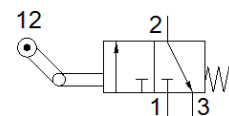

Toggle lever valve

L-3-M5

Gaminio numeris: 3628

FESTO

Grįžtant neįautrus. Nepaveiktas, neteka srautas.
Šis tipas tinkamas vakuumui.

Tech. Duomenys

Savybės	Reikšmė
Skirstytuvo funkcija	3/2 uždaras, vienos ritės
Veikimo būdas	mechaninis
Standartinis nominalus srauto debitas	80 l/min
Darbinis slėgis	-0,95 ... 8 bar
Konstrukcija	Mažytė vieta
Nominalus dydis	2 mm
Valdymo tipas	tiesioginis
Darbinė terpė	Suslėgto oro kokybė pagal ISO8573-1:2010 [-:-:-]
Reikalavimai darbinei ir valdymo terpei	Galima naudoti oro tepimą (pradėjus tepti, tolimesniam darbui oro tepimas būtinas)
PWIS conformity	VDMA24364-B1/B2-L
Aplinkos temperatūra	-10 ... 60 °C
Veikimo jėga	16,5 N
Produkto svoris	43 g
Montavimo tipas	Su kiauryme
Pneumatinis pajungimas, portas 1	M5
Pneumatinis pajungimas, portas 2	M5
Material seals	NBR
Material housing	Cinkuota