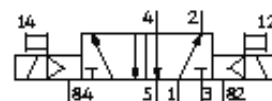

Elektromagnetinis skirstytuvas JMYH-5/2-M5-L-LED

Gaminio numeris: 34310

FESTO

Su solenoidais ir rankiniu valdymu, be lizdų.

Tech. Duomenys

Savybės	Reikšmė
Skirstytuvo funkcija	5/2 bistabilus
Standartinis nominalus srauto debitas	190 l/min
Darbinis slėgis	2 ... 8 bar
Konstrukcija	Stūmoklio šliaužiklis
Apsaugos klasė	IP40 su šakute
Nominalus dydis	2,3 mm
Valdymo tipas	valdoma
Reversavimo laikas	7 ms
Budėjimo ciklas	100%
Ritės charakteristikos duomenys	24V DC: 1,8W
Darbinė terpė	Nusausintas suslėgtas oras, suteptas arba nesuteptas
Terpės temperatūra	-5 ... 50 °C
Aplinkos temperatūra	-5 ... 50 °C
Produkto svoris	95 g
Montavimo tipas	Su kiauryme
Pneumatinis pajungimas, portas 1	Pajungimo padas M5
Pneumatinis pajungimas, portas 2	Pajungimo padas M5
Pneumatinis pajungimas, portas 3	Pajungimo padas M5
Pneumatinis pajungimas, portas 4	Pajungimo padas
Pneumatinis pajungimas, portas 5	Pajungimo padas
Informacija apie sandariklius	NBR
Informacija apie tvirtinimą	Padengtas aliuminiu