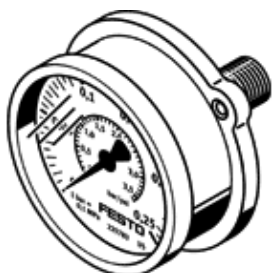

# Flanšinis manometras FMA-63-0,25-C

Gaminio numeris: 225783

FESTO

Su displėjum bar. Ir psi. Vienetais

## Tech. Duomenys

Savybės	Reikšmė
Indikacijos diapazonas (bar)	0 ... 0,25 bar
Display range	0 ... 3,6 psi
Atitinka standartus	EN 837-3
Manometro nominalus dydis	63
Montavimo tipas	Instaliavimas į priekinę panelę
Darbinė terpė	Skystos terpės Dujinės terpės
Darbinis slėgis	0 ... 0,25 bar
Kintantis apkrovos faktorius	0,9
Nuolatinis apkrovos faktorius	0,75
Matavimo tikslumo klasė	1,6
Apsaugos klasė	IP43
Terpės temperatūra	-20 ... 80 °C
Aplinkos temperatūra	-20 ... 60 °C
PWIS conformity	VDMA24364-B1/B2-L
Pajungimo pozicija	Užpakalinė centrinė pusė
Pneumatinis pajungimas	G1/4
Material of threaded plug	Žalvaris
Material housing	Plienas
Material screen	PMMA
Material mounting ring	Plienas
Material screws	Plienas
Produkto svoris	120 g
Reikalavimai darbinei ir valdymo terpei	Netinka acetilenui Netinka deguoniui