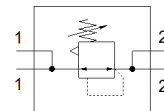

Slėgio reguliatorius LRB-D-O-MIDI

Gaminio numeris: 197539

Classic - nicht für Neukonstruktionen verwenden

FESTO

Be srieginių jungimo plokštelių, blokiniam montavimui, be manometro.
Modern alternatives can be found by entering the first four characters of the type code in the search field.

Tech. Duomenys

Savybės	Reikšmė
Dydis	Midi
Serijos	D
Vykdiklio užraktas	Pasukama rankenėlė su užraktu
Montavimo pozicija	Bet koks
Konstrukcija	tiesiogiai valdomas diafragmos reguliatorius su uždaru suslėgto oro padavimu
Valdiklio funkcija	Pastovus išėjimo slėgis su pirminiu slėgio kompensatoriumi su antriniu išmetimu
Manometras	Prepared for G1/4
Darbinis slėgis	1 ... 16 bar
Slėgio valdymo diapazonas	0,5 ... 12 bar
Maksimali slėgio histerezė	0,2 bar
Standartinis nominalus srauto debitas	3.200 l/min
Darbinė terpė	Suslėgto oro kokybė pagal ISO8573-1:2010 [7:4:4] Inertinės dujos
PWIS conformity	VDMA24364-B1/B2-L
Oro švarumo klasė išėjime	Suslėgto oro kokybė pagal ISO8573-1:2010 [7:4:4] Inertinės dujos
Terpės temperatūra	-10 ... 60 °C
Aplinkos temperatūra	-10 ... 60 °C
Produkto svoris	700 g
Montavimo tipas	Instaliavimas į liniją su priedais
Pneumatinis pajungimas, portas 1	Pajungimo padas
Pneumatinis pajungimas, portas 2	G3/8
Informacija	atitinka RoHS
Material of connecting plate	Cinkuota
Material control panel	PA
Material seals	NBR
Material housing	Cinkuota