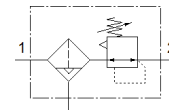

Filtras-regulatorius LFRS-1/4-D-7-O-MINI-A

Gaminio numeris: 194715

Classic - nicht für Neukonstruktionen verwenden

FESTO

Su užrakinama reguliatoriaus galvute, be manometro, nominalus slėgis 7 bar, neteptam suspaustam orui

Modern alternatives can be found by entering the first four characters of the type code in the search field.

Type to be discontinued. Available until 2022. See Support Portal for alternative products.

Tech. Duomenys

Savybės	Reikšmė
Dydis	Mini
Serijos	D
Vykdklio užraktas	Pasukama rankenėlė su integruotu užraktu
Montavimo pozicija	vertikalus +/- 5°
Filtravimo laipsnis	40 µm
Kondensato drena	Pilnai automatizuota
Konstrukcija	Filtras regulatorius be manometro
Maksimalus kondensato kiekis	22 cm³
Taurės apsauga	Metalinė kolbos apsauga
Manometras	Prepared for G1/8
Darbinis slėgis	2 ... 12 bar
Slėgio valdymo diapazonas	0,5 ... 7 bar
Maksimali slėgio histerezė	0,2 bar
Standartinis nominalus srauto debitas	1.500 l/min
Darbinė terpė	Suslėgtas oras pagal ISO 8573-1:2010 [7:9:-] Inertinės dujos
Reikalavimai darbinei ir valdymo terpei	Galima naudoti oro tepimą (pradėjus tepti, tolimesniam darbui oro tepimas būtinas)
Atsparumo korozijai klasė CRC	2 - Moderate corrosion stress
Saugojimo temperatūra	-10 ... 60 °C
Oro švarumo klasė išėjime	Suslėgto oro kokybė pagal ISO8573-1:2010 [7:8:4] Inertinės dujos
Terpės temperatūra	5 ... 60 °C
Aplinkos temperatūra	5 ... 60 °C
Produkto svoris	560 g
Montavimo tipas	Instaliavimas į liniją su priedais Pasirenkamas
Pneumatinis pajungimas, portas 1	G1/4
Pneumatinis pajungimas, portas 2	G1/4
Informacija	atitinka RoHS
Material housing	Cinkuota
Material bowl	PC