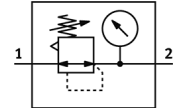

Slėgio reguliatorius LRS-1/8-G-7

Gaminio numeris: 194695
Nebetiekiamas produktas

FESTO

Be monometro, su fiksuojamu reguliatoriaus valdymo ratuku.
Type to be discontinued. Available until 2014. See Support Portal for alternative products.

Tech. Duomenys

Savybės	Reikšmė
Vykdiklio užraktas	Pasukama rankenėlė su integruotu užraktu
Montavimo pozicija	Bet koks
Valdiklio funkcija	Pastovus išėjimo slėgis su pirminiu slėgio kompensatoriumi su antriniu išmetimu
Manometras	G1/8" paruošta
Darbinis slėgis	1 ... 20 bar
Slėgio valdymo diapazonas	0,5 ... 7 bar
Maksimali slėgio histerezė	0,2 bar
Standartinis nominalus srauto debitas	700 l/min
Darbinė terpė	Suslėgto oro kokybė pagal ISO8573-1:2010 [7:4:4]
Reikalavimai darbinei ir valdymo terpei	Galima naudoti oro tepimą (pradėjus tepti, tolimesniam darbui oro tepimas būtinas)
Terpės temperatūra	-10 ... 80 °C
Aplinkos temperatūra	-10 ... 80 °C
Produkto svoris	420 g
Montavimo tipas	Instaliavimas į priekinę panelę Instaliavimas į liniją su priedais
Pneumatinis pajungimas, portas 1	G1/8
Pneumatinis pajungimas, portas 2	G1/8
Informacija apie sandariklius	NBR
Informacija apie tvirtinimą	Žalvaris