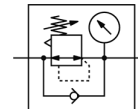

Slėgio reguliatorius LRMA-1/16-NPT-QS-1/4-U

Gaminio numeris: 192752

FESTO

Su manometru.

Šis produktas galimas tik užsakius iš Festo USA.

Nebegaminamas. Tiekiamas iki 2011.

Tech. Duomenys

Savybės	Reikšmė
Valdiklio funkcija	Pastovus išėjimo slėgis
Pneumatinis pajungimas, portas 1	NPT1/16-27
Montavimo tipas	Su kiauryme
Iėjimo slėgis 1	0 ... 10 bar
Aplinkos temperatūra	0 ... 60 °C
Informacija apie tvirtinimą	PBT-sustiprintas
Darbinė terpė	Filtruotas suslėgtas oras
Montavimo pozicija	Bet koks
Produkto svoris	51 g
Informacija apie smeigę	Žalvaris